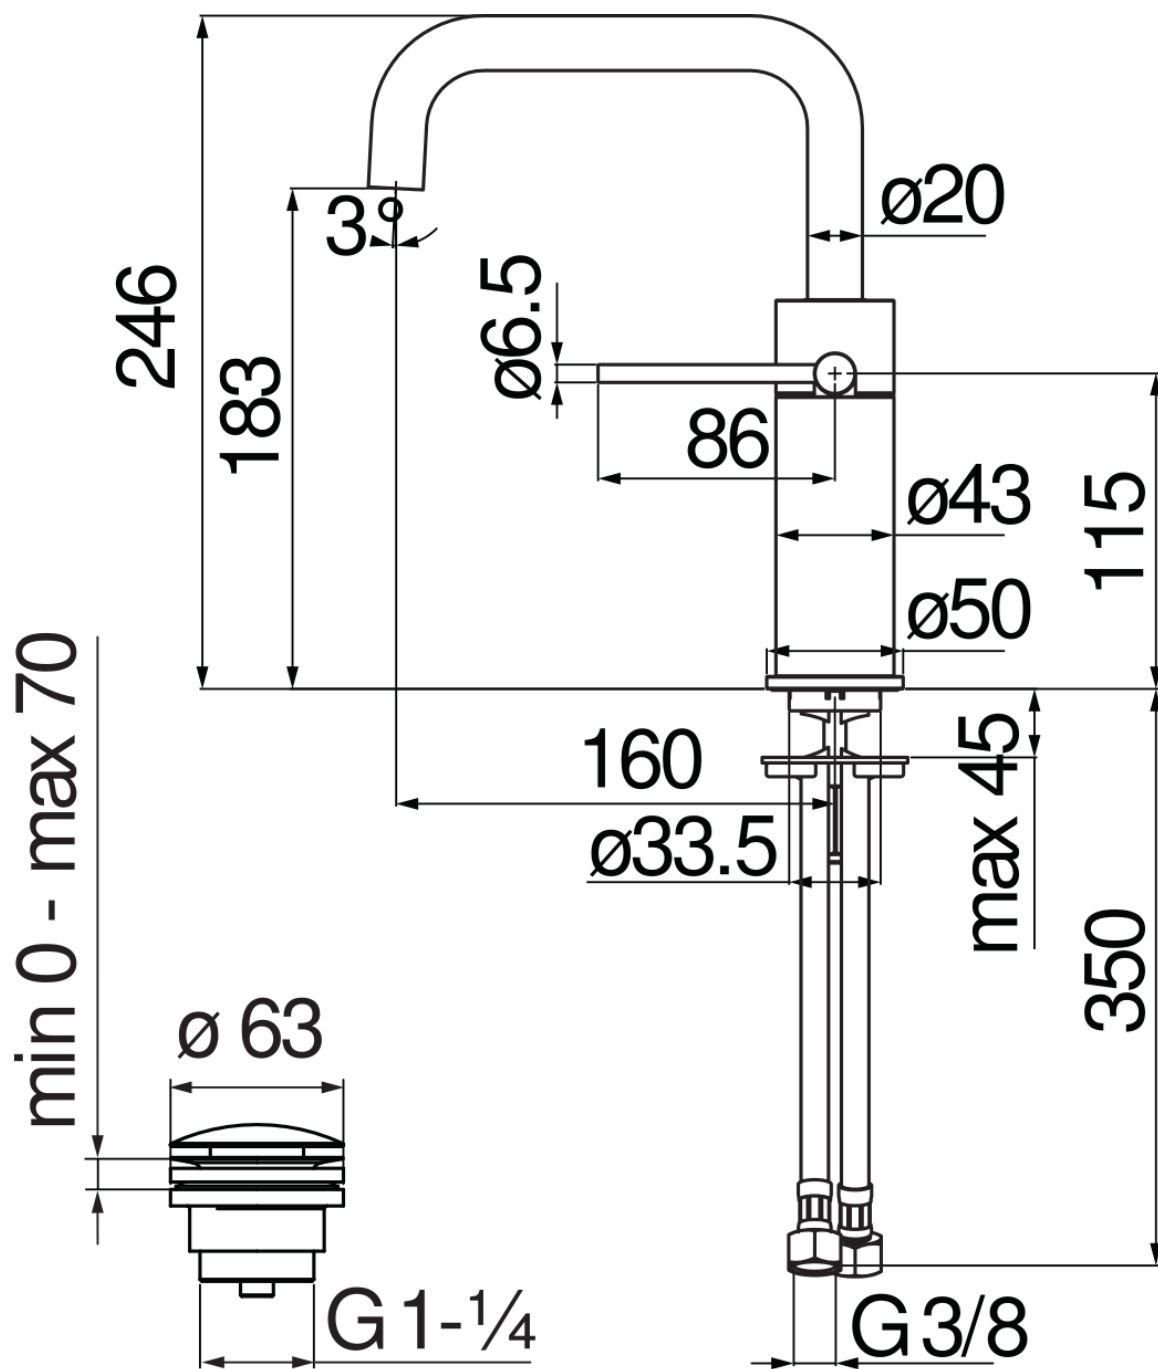

SPECIFICHE

Monocomando

Chrome

Aeratore anticalcare M 18 x 1, portata 5 l/min

Bocca girevole

Scarico 1 1/4" push, flessibili inox ø 3/8"

Limitatore di energia con apertura in acqua fredda

Imballo: 41 x 21 x 7 cm / 0,006027 m³

CERTIFICAZIONI

DIAGRAMMA DI PORTATA: ACQUA CALDA/FREDDA

— Aeratore

DIAGRAMMA DI PORTATA: ACQUA MISCELATA

— Aeratore